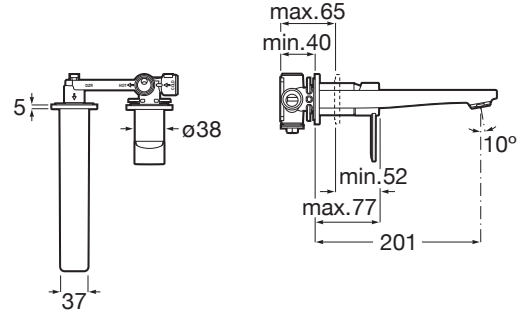

TARGA

Mezclador monomando empotrable para lavabo

PVPR (IVA INCLUIDO)

369,05 €

DIBUJOS TÉCNICOS

CARACTERÍSTICAS

Mezclador monomando empotrable para lavabo. No incluye desagüe automático ni enlaces de alimentación flexibles. A completar con cuerpo empotrable universal A5E3503C00

Ahorro de agua y energía

Caudal (l/min a 3 bares): 5

Lugar de instalación: Lavabo

Nivel acústico (dB): Grupo 1 (Hasta 20 dB)

Tipo de aireador: Honeycomb PCA

Tipo de cartucho: Cerámico

Tipo de desagüe: Desagüe no incluido

Tipo de instalación: Empotrada

Evershine

SoftTurn®

COMPATIBLE

Click-clack desagüe universal. Tapón 65 Ø

5054015..

Cuerpo empotrable

5E3503..0

Click-clack desagüe universal. Tapón cromado 65 Ø

505401000

Targa

Una propuesta capaz de aportar a cada rincón de la estancia frescura y originalidad a partes iguales. Esbelta y curvilínea, esta colección seduce por su singularidad y convence por su valioso carácter funcional.