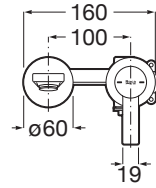

TARGA

Mezclador monomando empotrable para lavabo

PVPR (IVA INCLUIDO)

369,05 €

DIBUJOS TÉCNICOS

CARACTERÍSTICAS

Mezclador monomando empotrable para lavabo. No incluye desagüe automático ni enlaces de alimentación flexibles. A completar con cuerpo empotrable universal A5E3503C00

Ahorro de agua y energía

Caudal (l/min a 3 bares): 5

Lugar de instalación: Lavabo

Nivel acústico (dB): Grupo 1 (Hasta 20 dB)

Tipo de aireador: Honeycomb PCA

Tipo de cartucho: Cerámico

Tipo de desagüe: Desagüe no incluido

Tipo de instalación: Empotrada

Evershine

SoftTurn®

COMPATIBLE

Click-clack desagüe universal. Tapón 65 Ø

5054015..

Cuerpo empotrable

5E3503..0